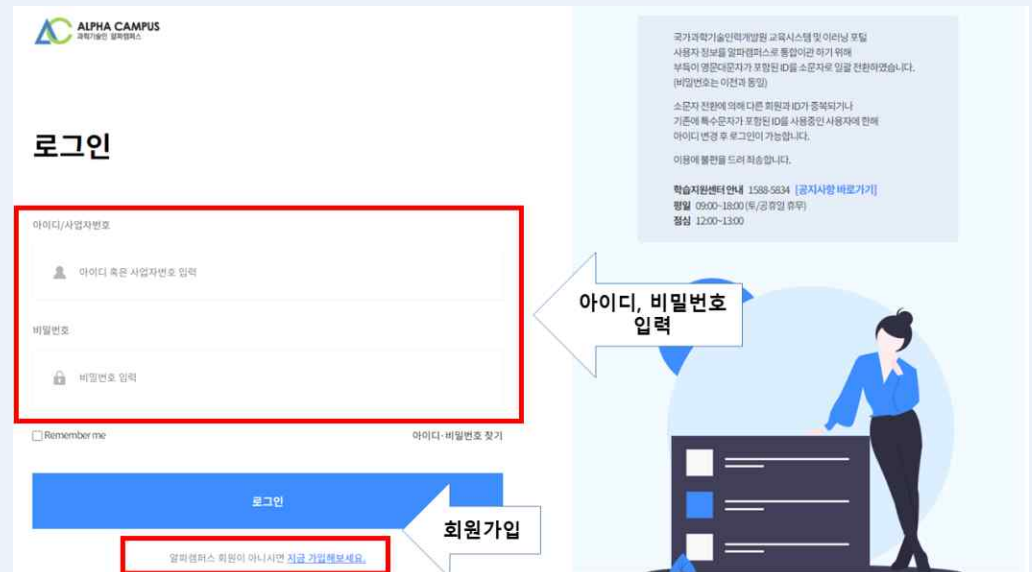

연구윤리 강좌 수강 안내

대 학 원
[일반 · 사회복지전문 · 보건상담정책]
● ● ● - GWANGJU UNIVERSITY - ● ● ●

1 국가과학기술인력개발원 접속(https://alpha-campus.kr/) 후 회원가입 ⇨ 로그인

2 탐색 → 공통역량 → 윤리·책임 → 온라인교육

KIRD 스페셜

탐색

① 클릭

커뮤니티